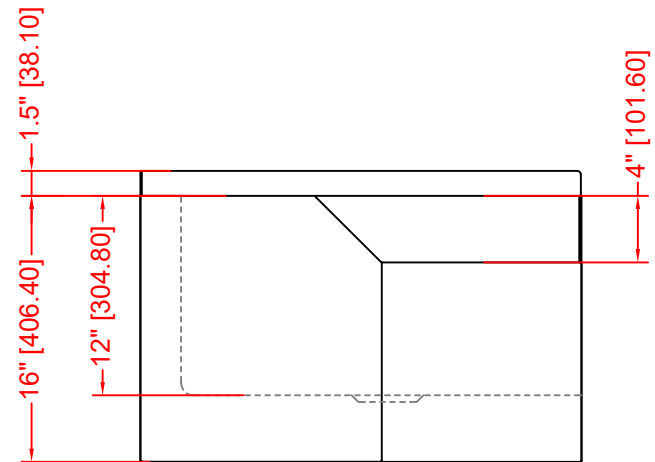

ITEM: 47470

ITEM: 47470 - Drain