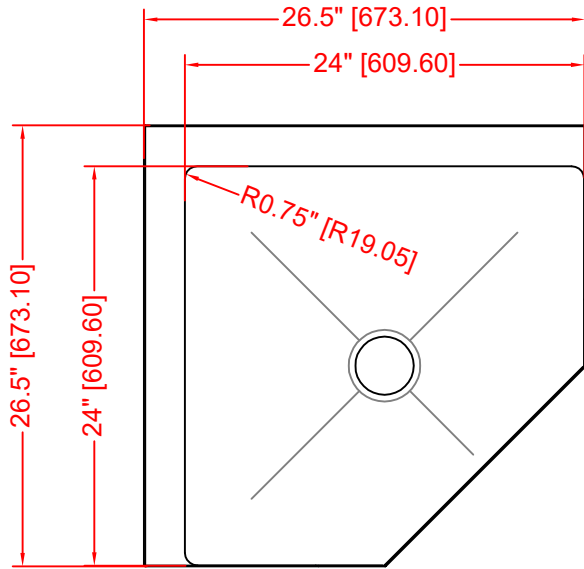

ITEM: 47470

ITEM: 47470 - Drain